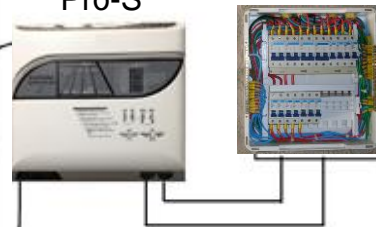

Sistema
Pró-S

Quadro de
distribuição