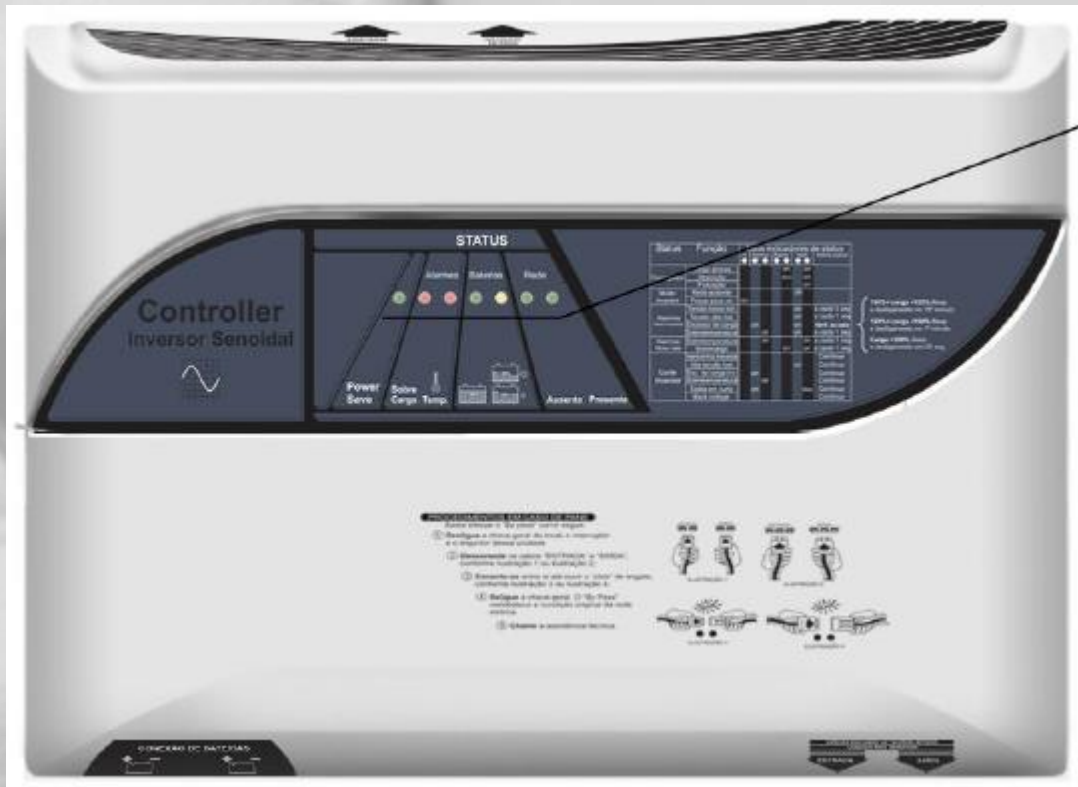

INSTALAÇÃO SIMPLES